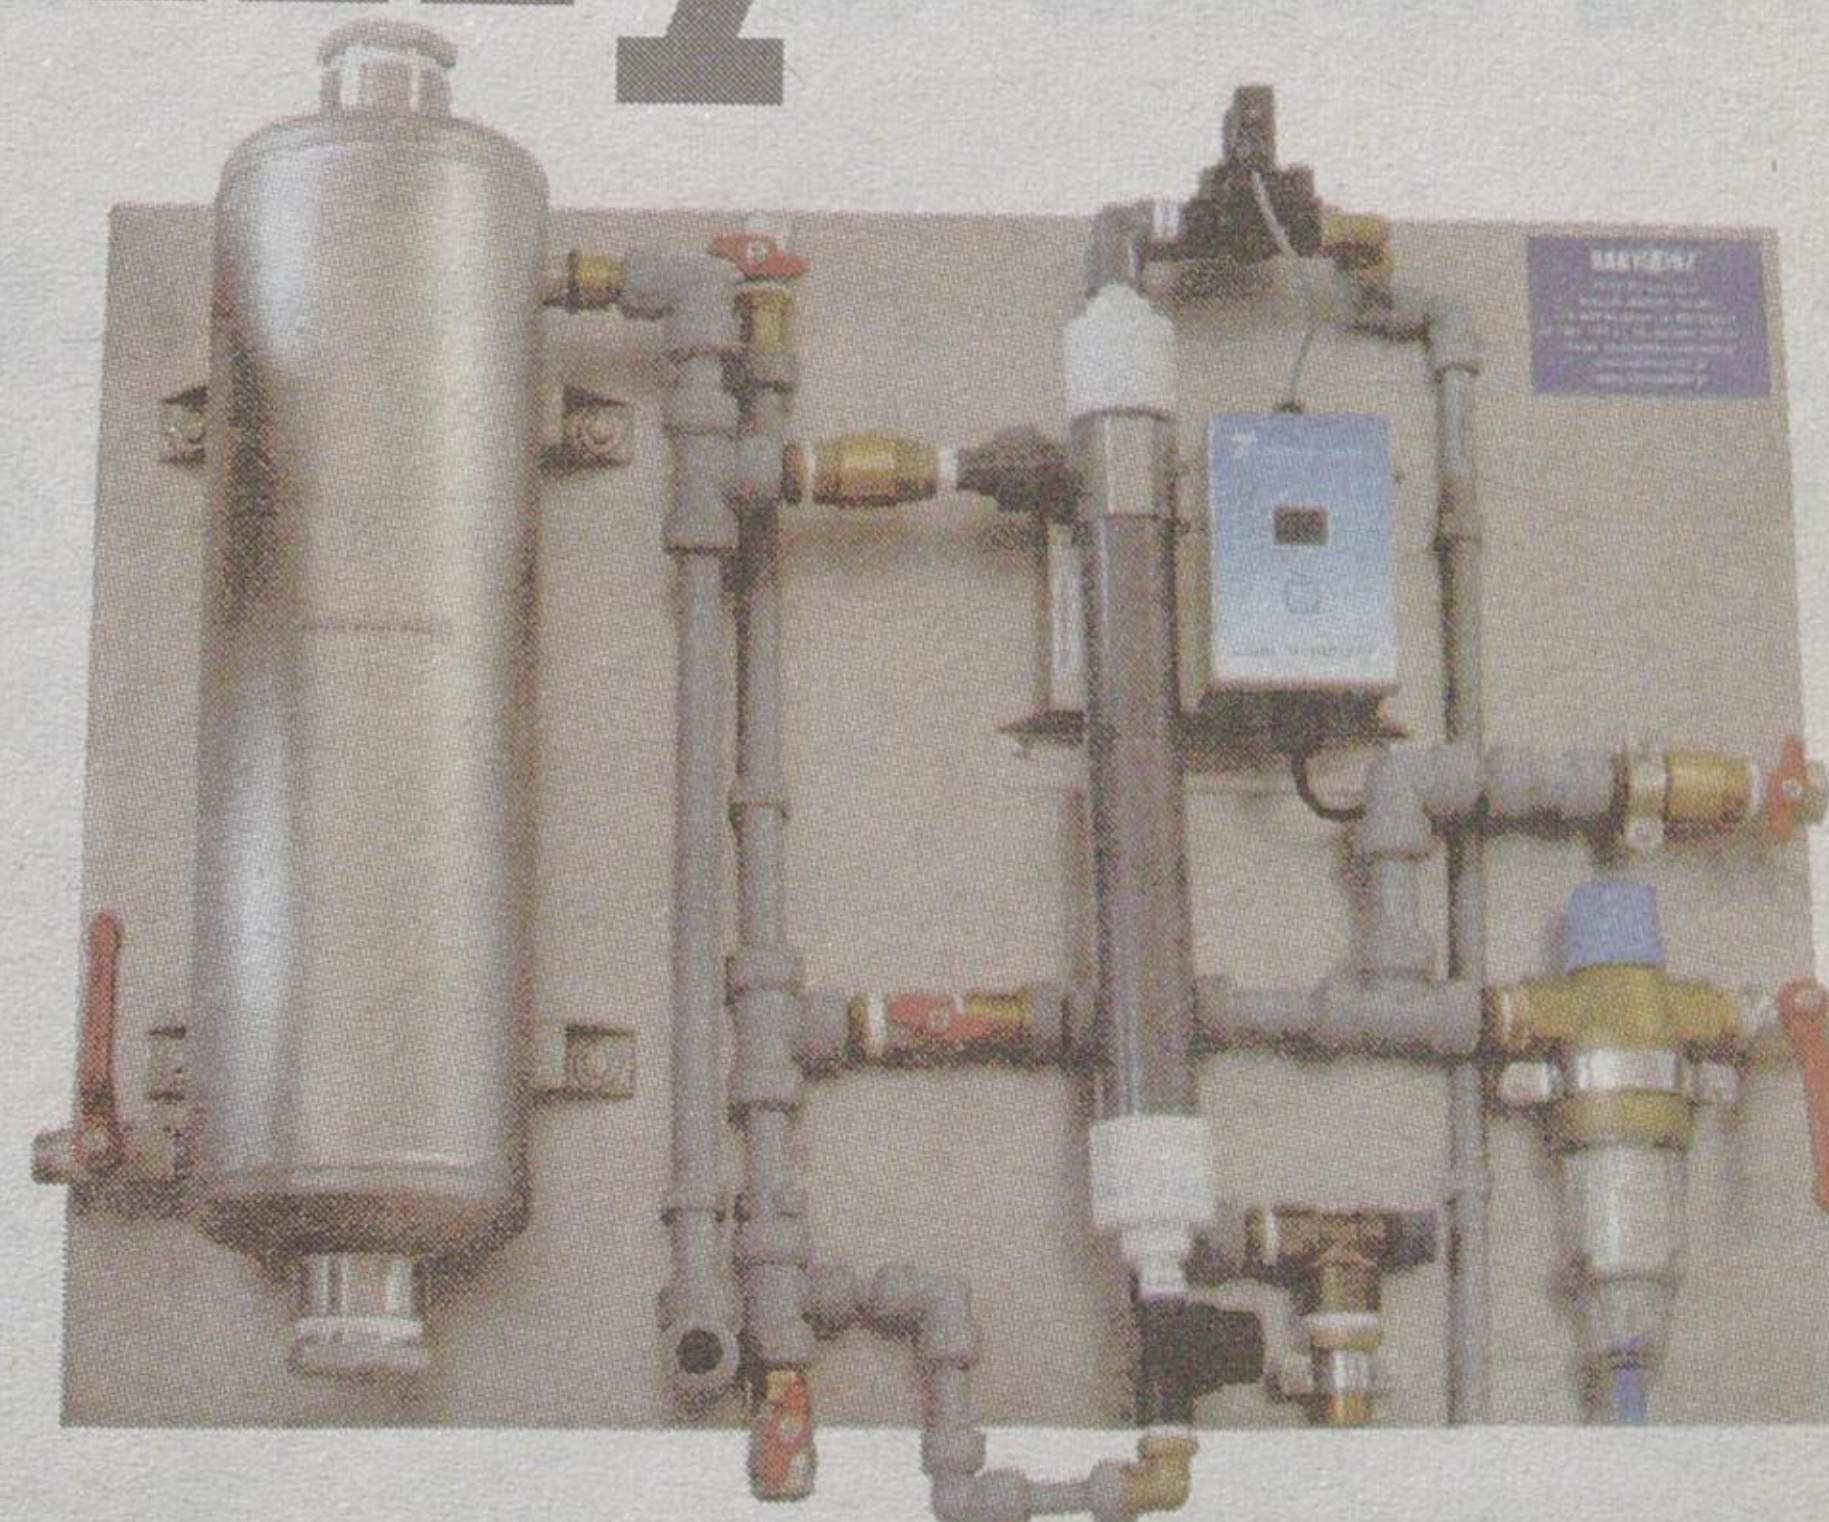

- systemy ultrafiltracji - korygujące zmętnienie wody oraz usuwające bakterie, cysty oraz 99,9 procent wirusów,

- filtry węglowe - usuwające niechcianą barwę, zapach, chlor i poprawiające smak.

Najlepiej razem

Możliwe jest stosowanie każdego z tych urządzeń osobno, jednak osiągnięcie pełnego efektu końcowego - czyli wody źródłanej lub o walorach zbliżonych do takiej wymaga zastosowania kompleksowego systemu filtracyjnego.

- Uzdatniona woda wodociągowa nie zawsze spełniała kryteria ustalone dla wody pitnej ze względu na podwyższoną mętność, poziom manganu, smak chloru. Mówi Justyn Bujwicz, doradca techniczno-handlowy firmy „Bartosz” w Białymstoku. - Wody z rzeki pobierane na potrzeby wodociągów są zanieczyszczone bakteriologicznie, mętne, mają barwę żółtawo-zieloną i wydzielają nieprzyjemny zapach. Cechy te sprawiają że taka woda niechętnie była pobierana do spożycia. Doświadczenia prowadzone przez Firmę „Bartosz” z zastosowaniem zestawów filtracyjnych wykazały, że woda po przejściu przez zestaw nie odbiegała smakiem i jakością od dobrych wód butelkowanych. Woda poddana filtracji poprzez system „Dileka” wykazywała znaczny spadek współczynnika napięcia powierzchniowego, co w rezultacie powodowało możliwość lepszego jej wzbogacenia w tlen lub inne dodatki oraz efekt „jedwabistości” przy doty-

Instalacja Aqua Vital z systemem uzdatniania wody „Dileka”

ku. Wodą taką, nawet chłodną, można zmywać tłuszcze praktycznie bez dodatków środków myjących.

opr. (mjo)

reklama

PRODUCENT UNIKALNYCH URZĄDZEŃ DO UZDATNIANIA WODY Aqua Vital

Firma **BARTOSZ** sp. z o.o.

15-399 Białystok, ul. Sejneńska 7
tel: 85 745 57 12, fax: 85 745 57 11

- oczyszcza wodę
- nie usuwa minerałów i pierwiastków
- usuwa bakterie, cysty oraz 99,9% wirusów
- redukuje mętność
- usuwa niepożądany smak i zapach
- chroni instalację oraz drogą armaturę
- system jest zalecany dla alergików oraz osób z wrażliwą skórą
- przyjazny dla użytkownika automatyczny system sterowania realizujący płukanie filtrów
- wysoka wytrzymałość membran
- wysoka wydajność przy małych gabarytach
- niski koszt eksploatacji

bartosz@bartosz.com.pl www: www.bartosz.com.pl e-sklep: www.bartoszsklep.pl

reklama

Rogowski DEVELOPMENT

Zespół Mieszkaniowy Lesna

Termin oddania: III kwartał 2008r.

Lokalizacja: Białystok,

u zbiegu ulic: Lesnej, Poziomej i Sowlańskiej

Mieszkania: od 38 m² do 92 m²