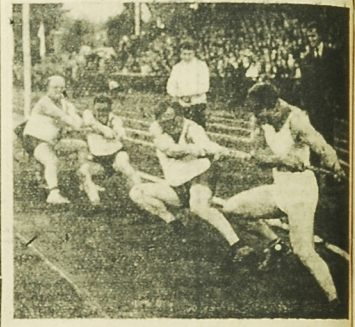

NA ZDJĘCIU: przecięcinie liny.

Tydzień w Moskiewskiej TV

Sreda, 3. IX: 14.45 - 18.00 Operetka N. Mincha "Dzielnice Moskwy".