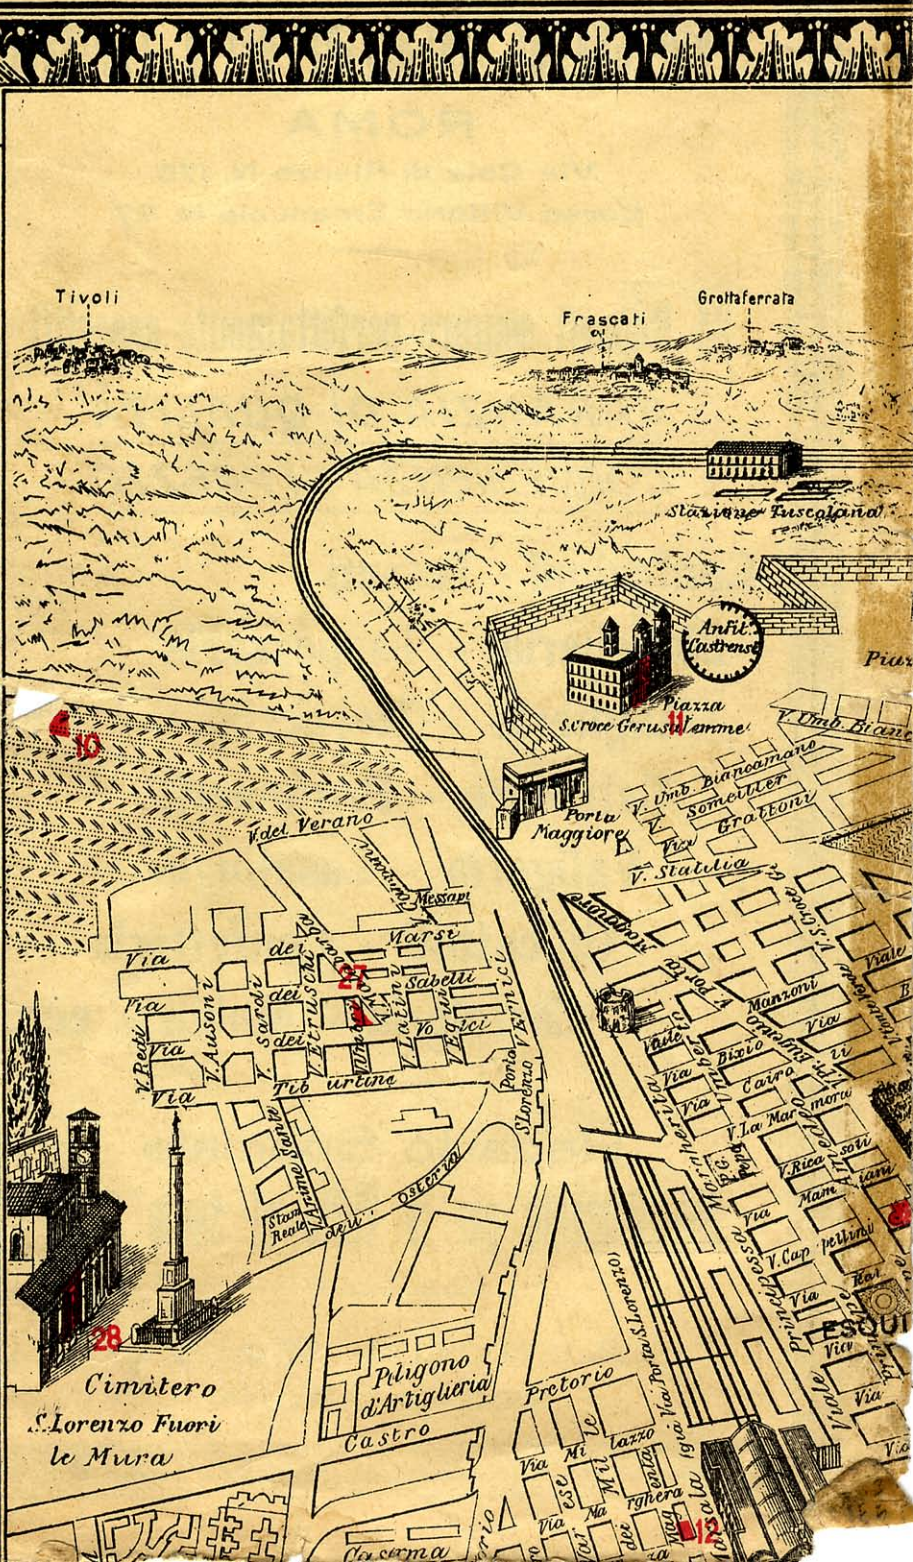

Tivoli

Frascati

Grottaferrata

Stazione Fuscagnola

Anfil. Clustense

Piazza S. Gerolamo

Porta Maggiore

V. del Verano

Via del Corso

Via dei Condottieri

Via dei Turchi

Via dei Francesi

Via dei Portoghesi

Via dei Turchi

Via dei Francesi

Via dei Portoghesi

Via dei Turchi

Via dei Francesi

Via dei Portoghesi

Via dei Turchi

Via dei Francesi

Via dei Portoghesi

Via dei Turchi

Via dei Francesi

Via dei Portoghesi