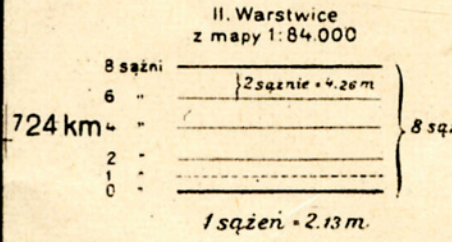

K-1219

122

Oznaczenia liczbowe marszrut i kot podano w centymetrach

Poloszenie arkusza na mapie 1:300,000

Pilkaliten	Atadov	Sapie	Kowno
Stalica	Wirkow	Mariampol	Przeny
Przerosi	Wiazyny	Simno	Olita
	Konowka		
	Suwatki	Sejny	Druski

- 1 Prusy Wschodnie
- 2 Pow. Suwalski, Wojew. Białostockie

Skala 1:100 000

1000m 500 0 1 2 3 4 5km

1cm na mapie = 1km w terenie.

Wojskowy Instytut Geograficzny
Warszawa 1931

Wszelkie prawa zastrzeżone

- 1 Na podstawie mapy niemieckiej 1:25,000 z r. 1921-28
- 2 Na podstawie materiału 1:25,000 reambulowanego z r. 1925 i uzupełnionego z r. 1926