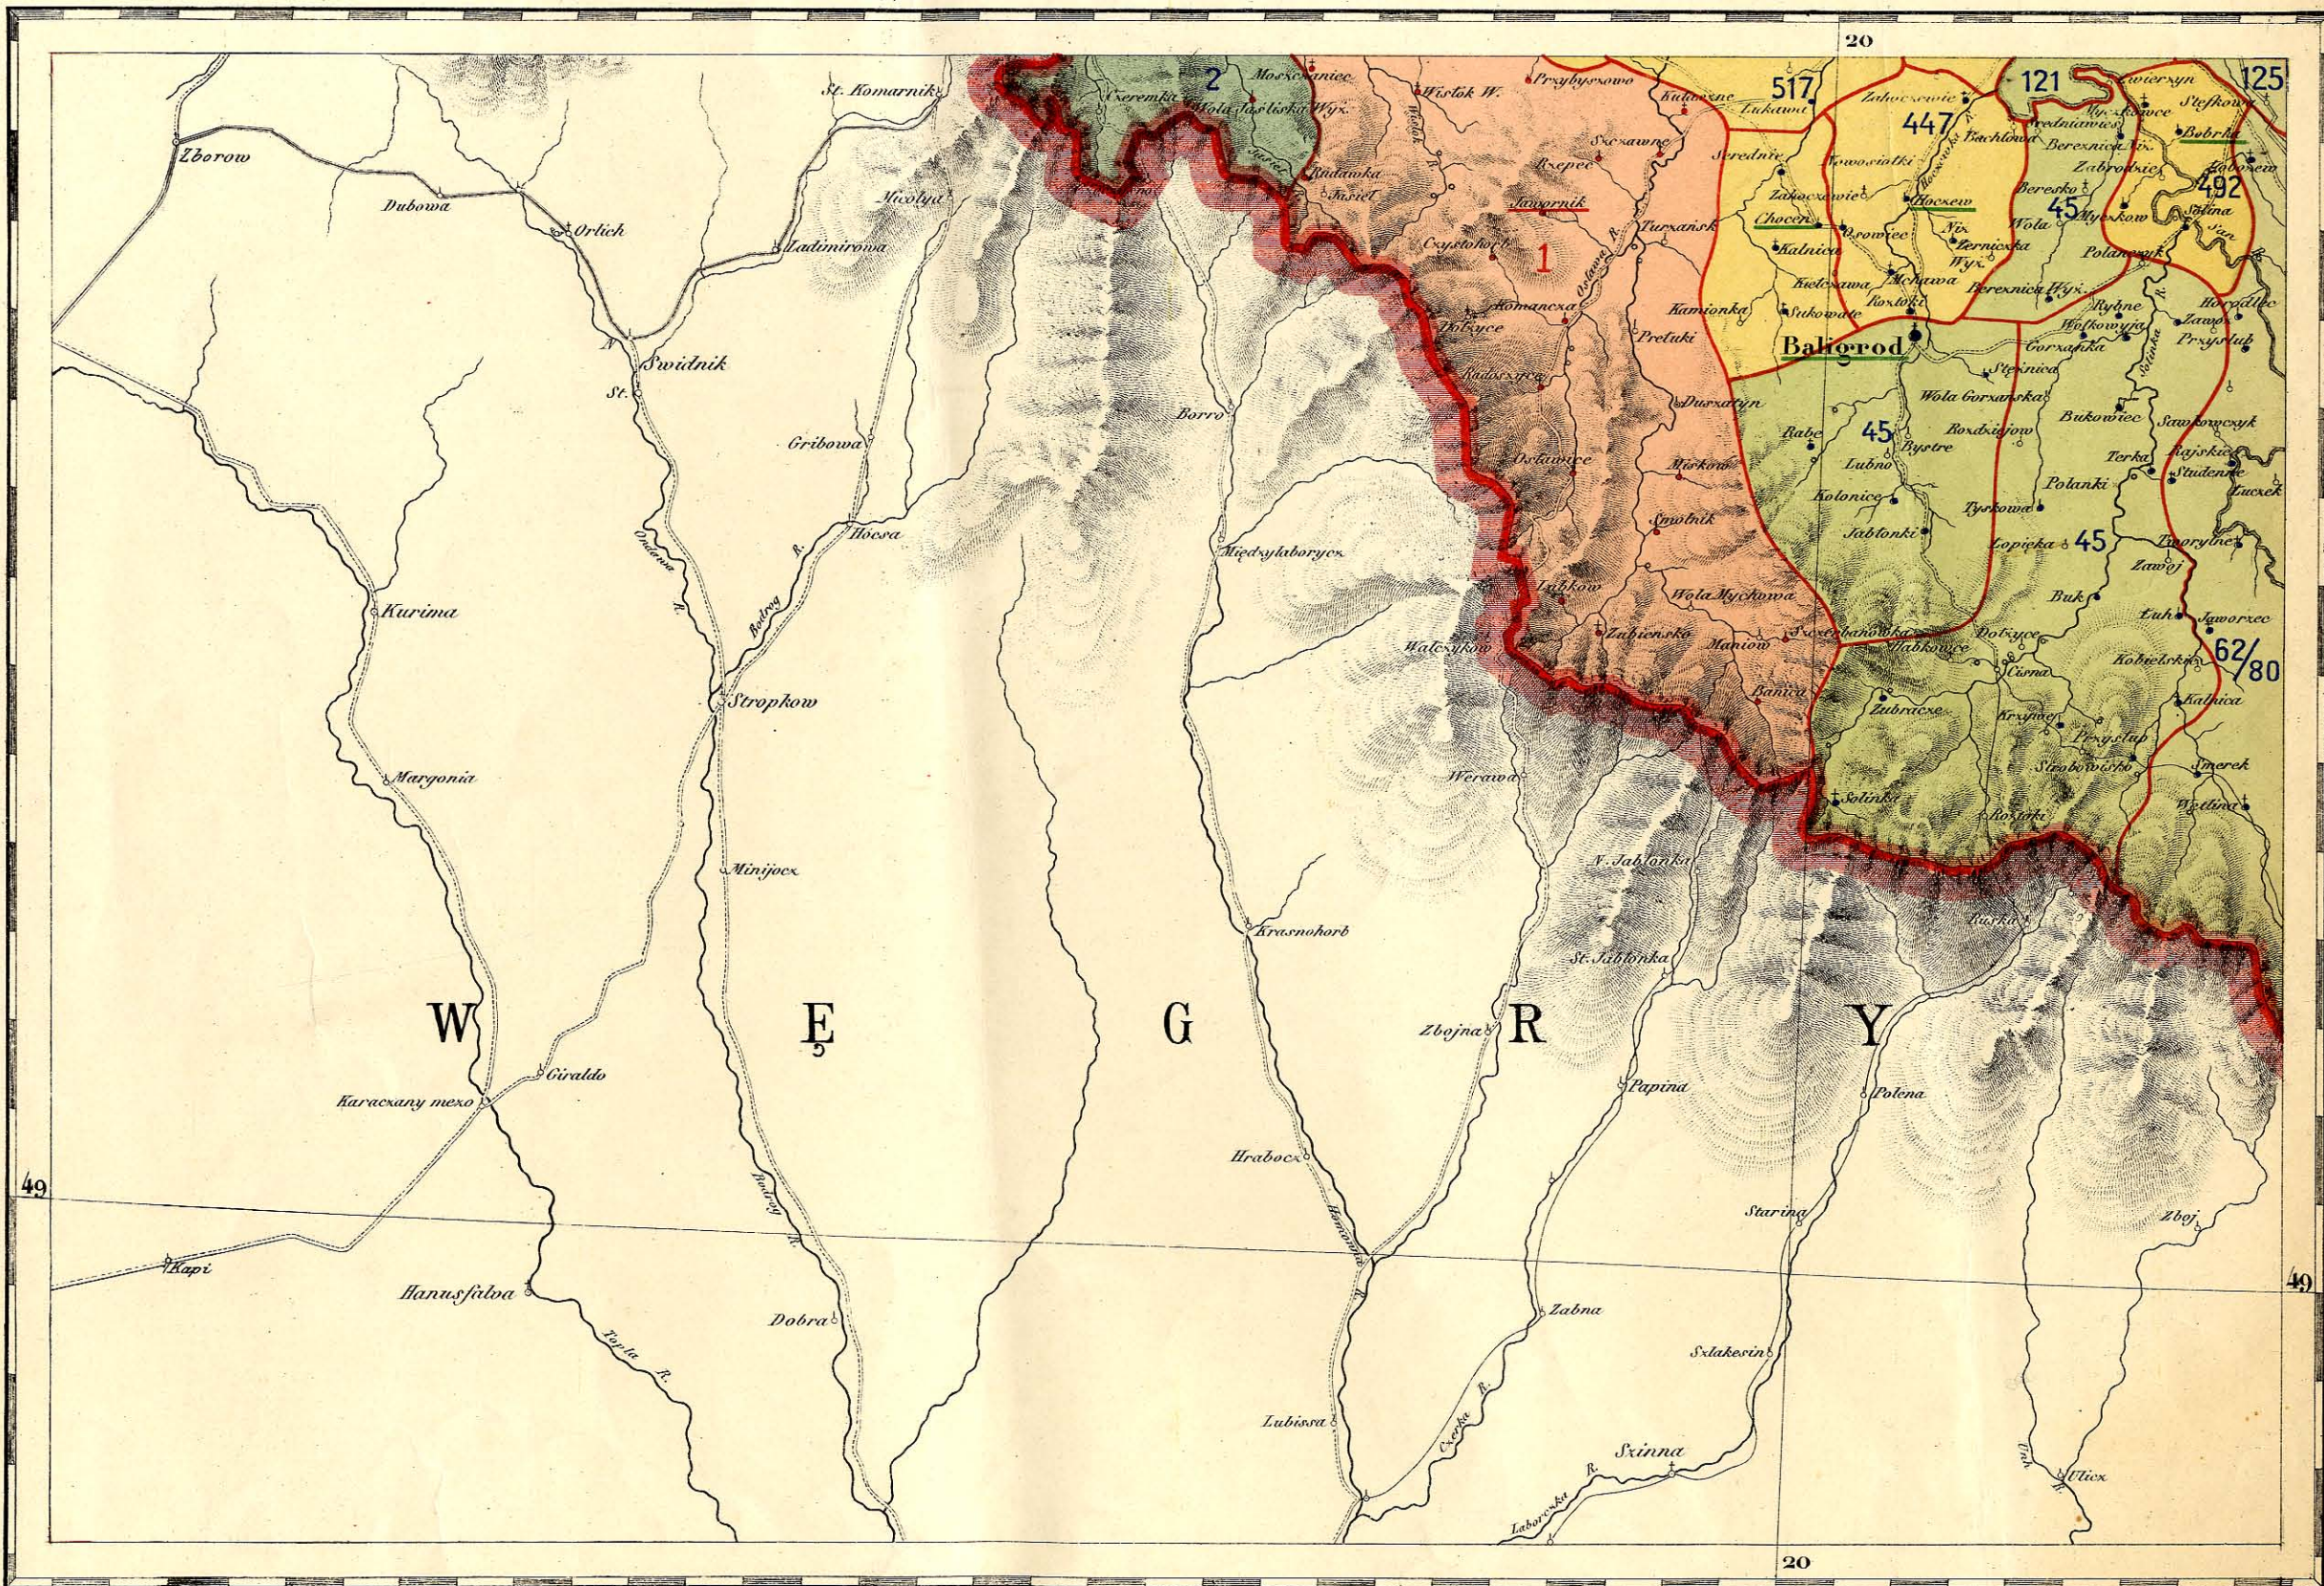

Atlas historyczny
RZECZYPOSPOLITEJ POLSKIEJ

wydany z zasiłkiem

Akademii Umiejętności w Krakowie.

EPOKA PRZEŁOMU

z wieku XVI-go na XVII-sty.

Dział II-gi

„ZIEMIE RUSKIE” RZECZYPOSPOLITEJ

opracował i wydał

„ZIEMIE RUSKIE” RZECZYPOSPOLITEJ

Dział opracowany

przez

ALEKSANDRA JABŁONOWSKIEGO

odł. od Akademii Umiejęt. w Krakowie.

Atlas historyczny

RZECZYPOSPOLITEJ POLSKIEJ

· wydany z zasiłkiem

Akademii Umiejętności w Krakowie.

Paris, Imp. de Louis Antoine, Rue des Saussaies, 70

Carte top. de Louis Antoine, Rue des Saussaies, 25.

84626

Ver. Imp. de Louis-Napoléon, Roi des Français, 70.

Paris, Imp. de Louis-Antoine, Rue des Saussaies, 70.

Revis. Imp. de Louis Antoine, Rue des Broyers, 20.

Paris. Imp. de Louis Aubine, Rue des Voyages, 70.

Carte Imp. de Louis Antoine Duc des Bourbons, 1808

Paris, Imp. de Louis Antoine, Rue des Saussaies, 70.