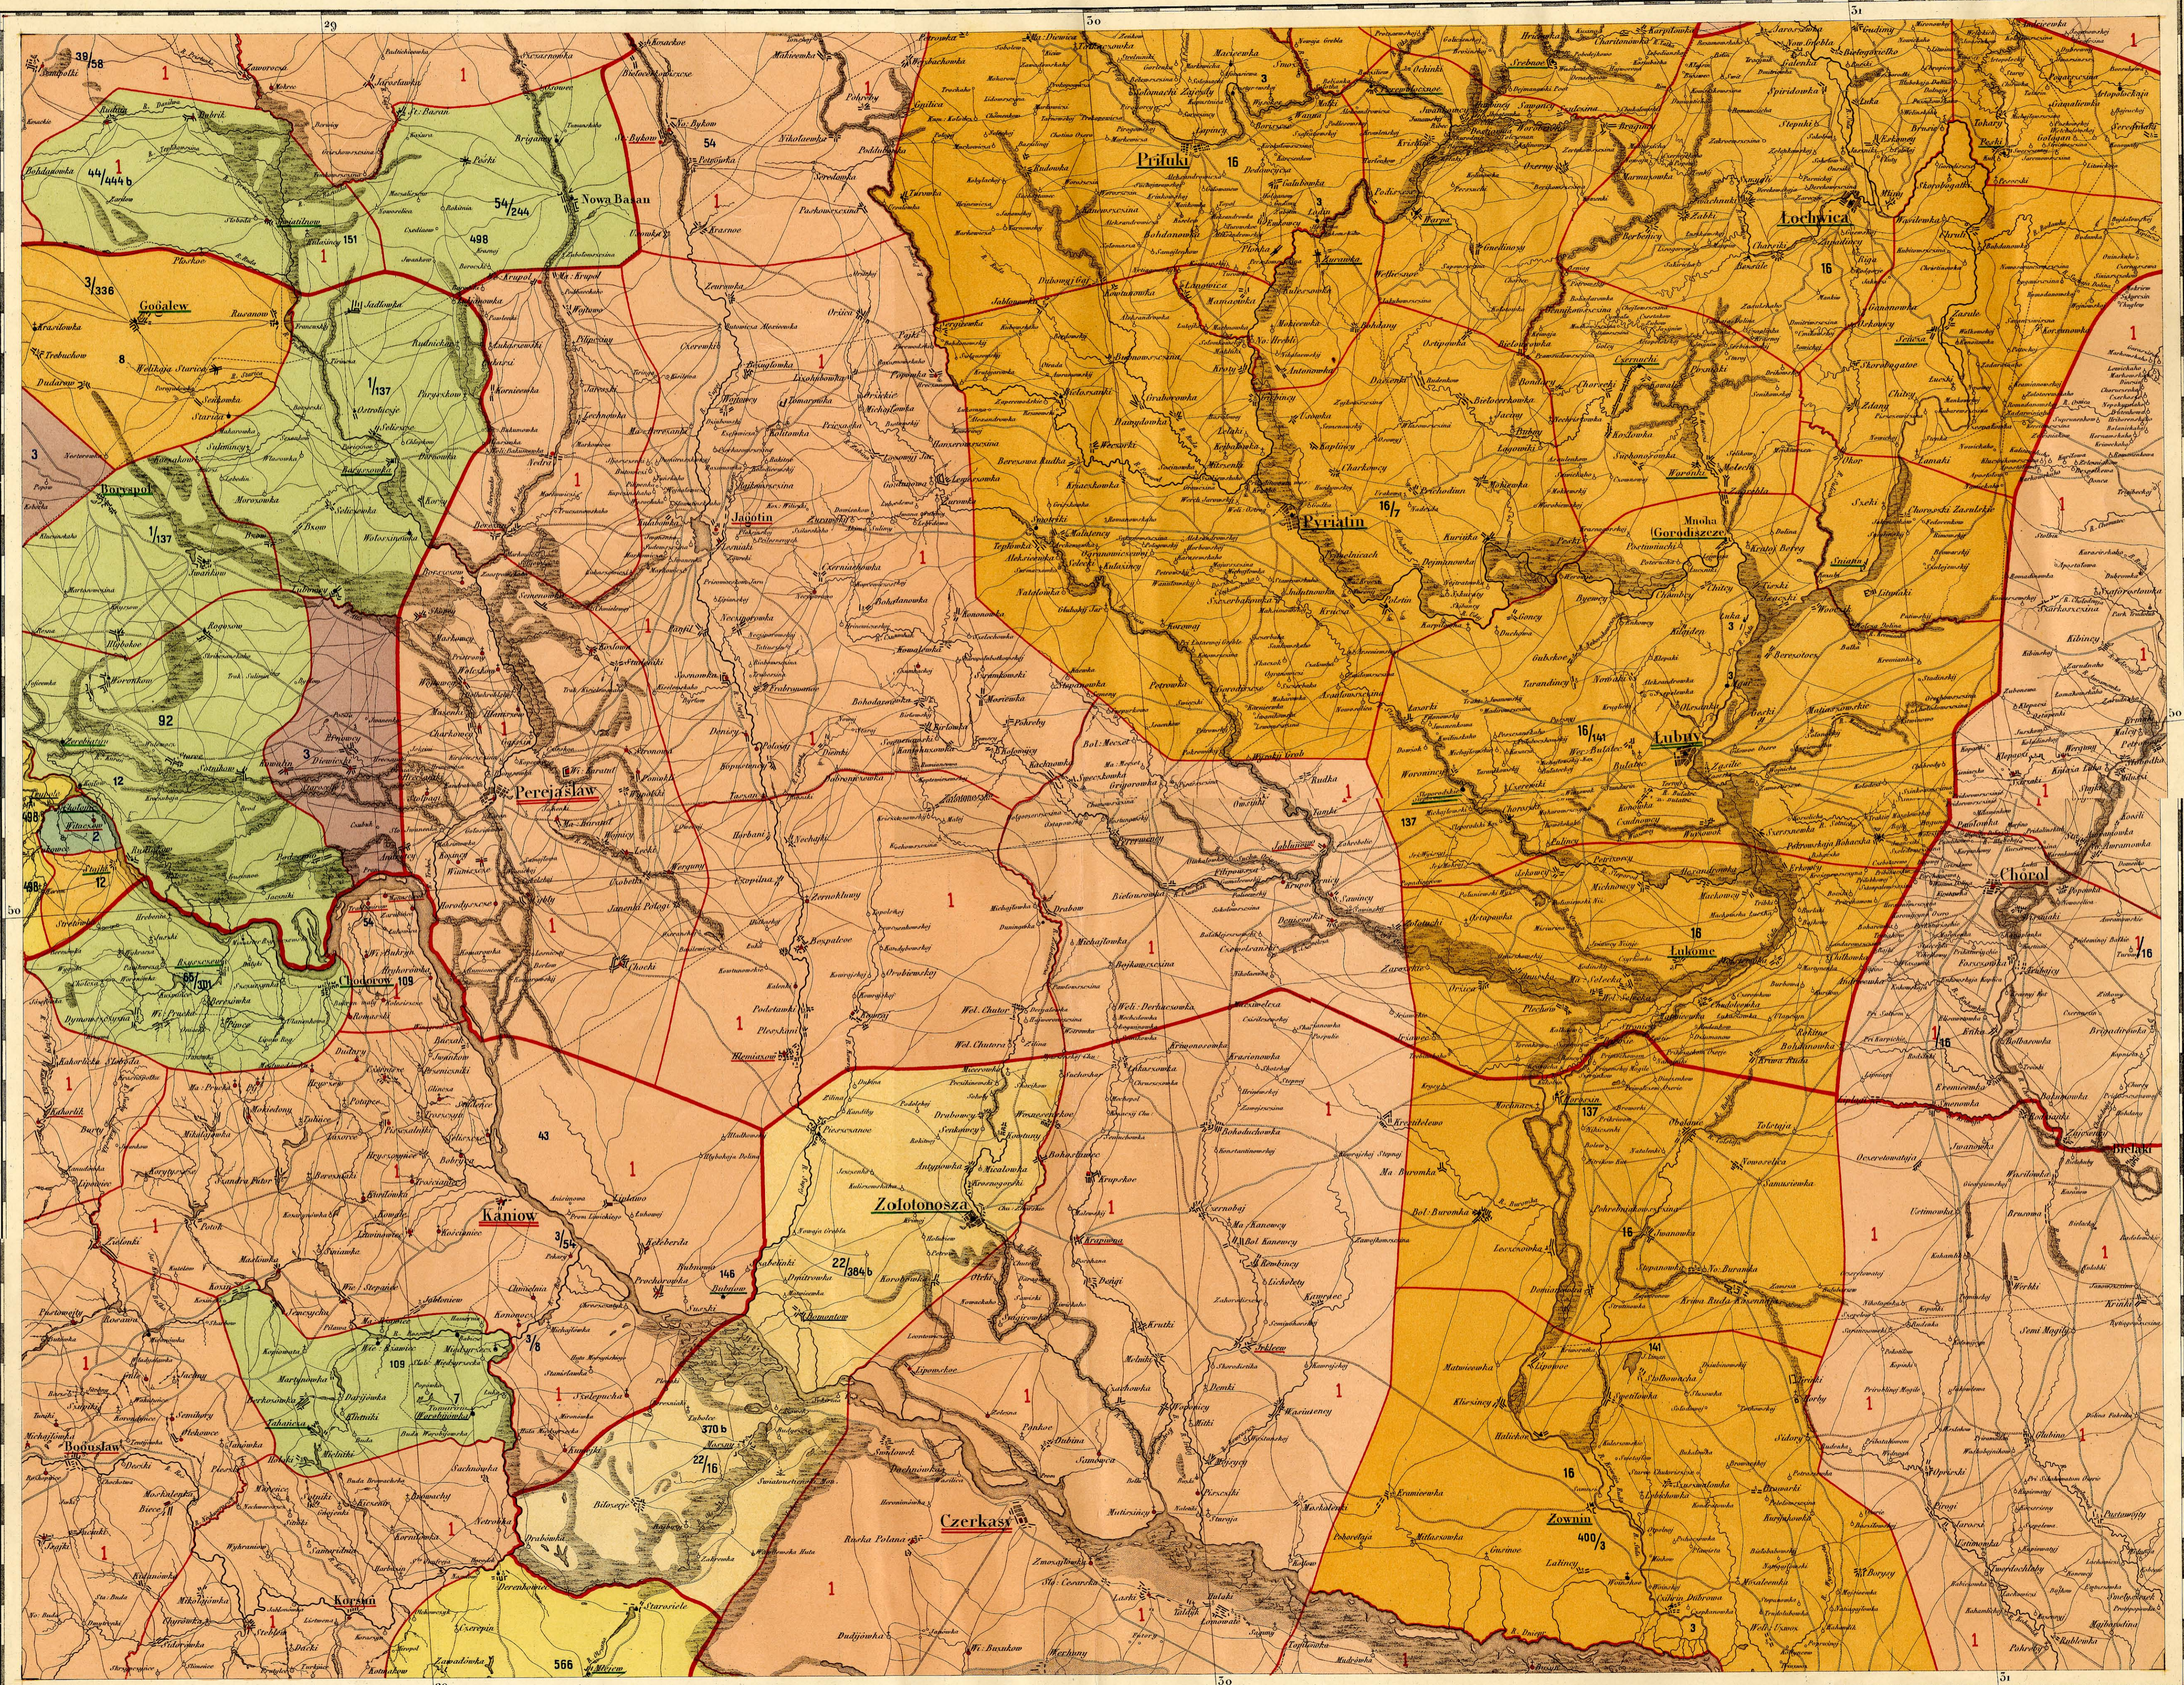

Atlas historyczny
RZECZYPOSPOLITEJ POLSKIEJ

wydany z zasiłkiem

Akademii Umiejętności w Krakowie.

EPOKA PRZEŁOMU

z wieku XVI-go na XVII-sty.

Dział II-gi

„ZIEMIE RUSKIE” RZECZYPOSPOLITEJ

opracował i wydał

„ZIEMIE RUSKIE” RZECZYPOSPOLITEJ

Dział opracowany

przez

ALEKSANDRA JABŁONOWSKIEGO

odł. od Akademii Umiejęt. w Krakowie.

Atlas historyczny

RZECZYPOSPOLITEJ POLSKIEJ

· wydany z zasiłkiem

Revis. Imp. de Louis Antoine, Rue des Broyers, 20.

Paris. Imp. de Louis Aubine, Rue des Voyages, 70.

Carte Imp. de Louis Antoine Duc des Bourbons, 1808

Paris, Imp. de Louis Antoine, Rue des Saussaies, 70.